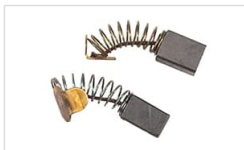

Klemtang NX/UT, Ø2,0 mm

44510164

Klemtang NX/UT, Ø2,4 mm

44510173

Klemtang NX/UT, Ø3,0 mm

44510165

Klemtang NX/UT, Ø3,2 mm

44510174

Klemtang NX/UT, Ø4,0 mm

44510370

Kontramøtrik M8 NX

44510390

Kuffert med skumindlæg NX

44510013

Kul (2 stk.) til motor FBF-850E

44510019