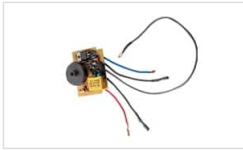

44510025 Omd. regulator Neutrix 850W