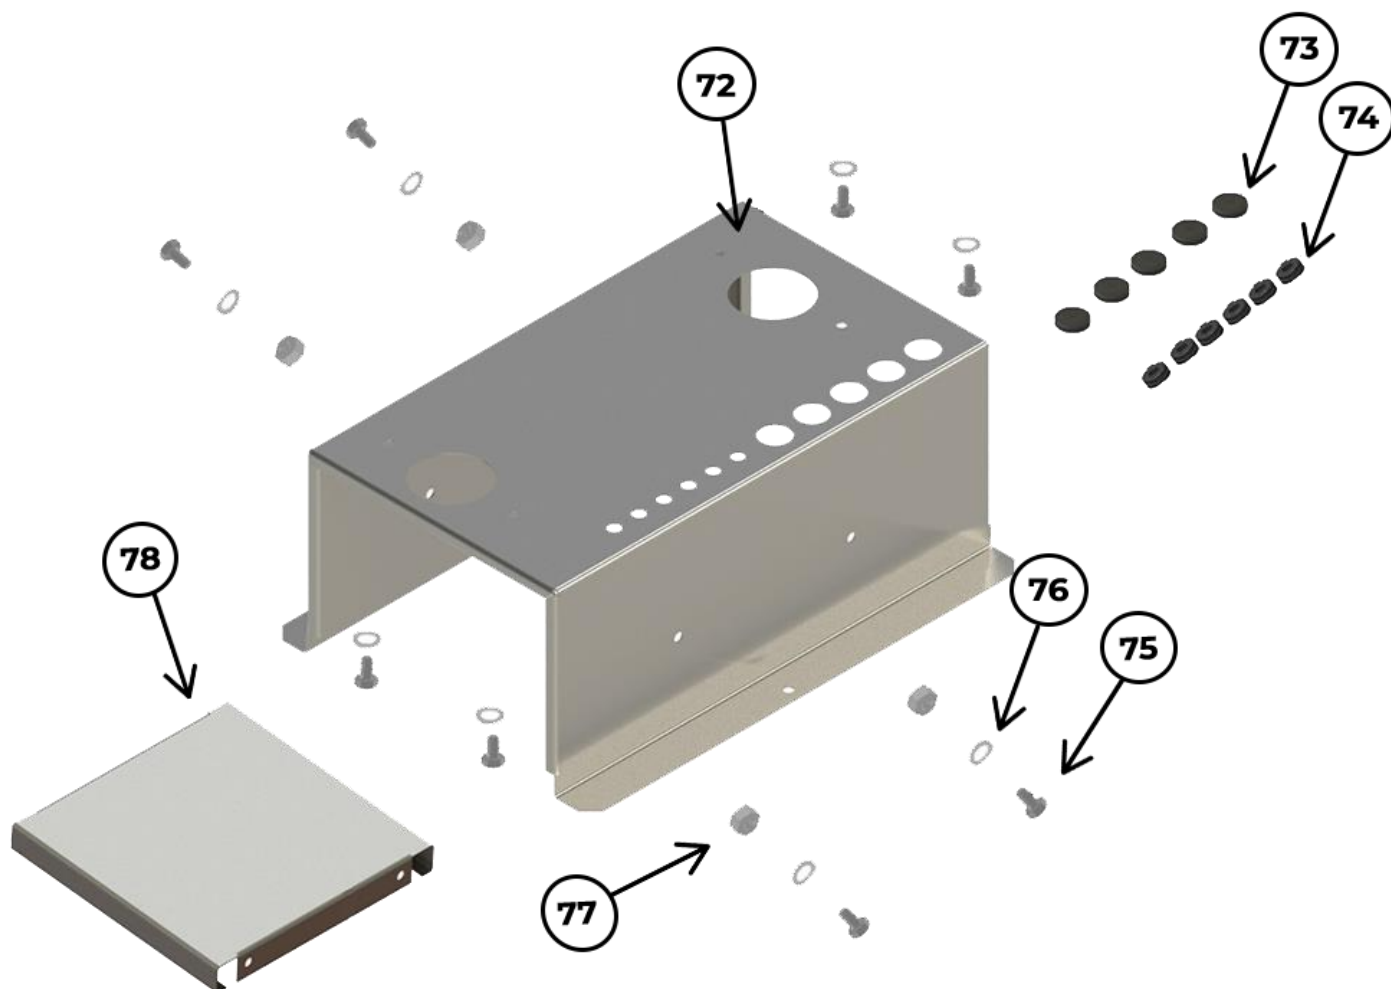

Bancada

Pos.	N.º Artículo	Pza.	Descripción
72	44529001	1	Consola
73	44470124	5	Embalaje de caucho (membrana) Ø25mm
74	44470029	6	Arandela de goma Ø9 mm
75	40040610	8	Tornillo M6x10
76	41711106	8	Arandela dentada exterior ø6 mm
77	41110605	4	Tuerca M6
78	44529002	1	Placa de refuerzo