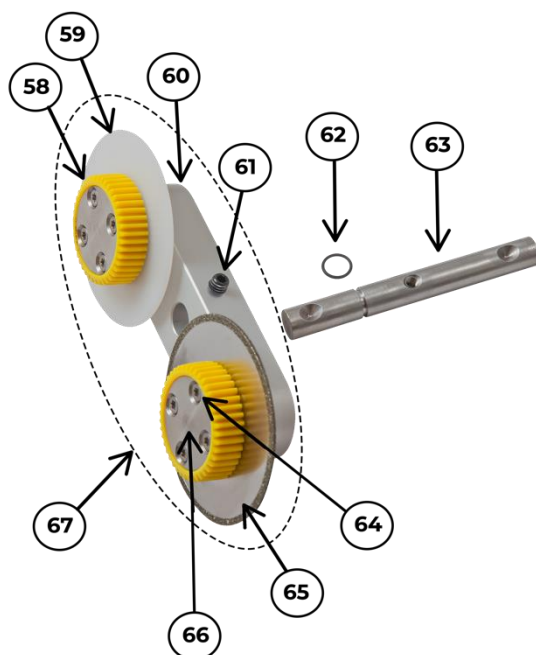

### Unidad del motor

Pos.	N.º Artículo	Descripción
25	44520106	Barra de la parada de longitud
26a	44520107	Parada de longitud
26b	44520109	Pasador para la parada de longitud
26c	41110605	Tuerca M6
26d	44493210	Tornillo BT16P M4x16
27a	44520112	Tornillo para Pickup
27b	44520045	Catch para pickup
27c	40110511	Tornillo M4x12
27d	41512304	Arandela ø4
28	44520130	Tornillo para Stick-out
29	17110027	Interruptor
30	44520010	Embalaje con anillos para placa

### Transmisión de corte

Pos.	N.º Artículo	Descripción
31	44520101	Cojinete de transmisión hub Cut
32	40310406	Tornillo roscado M6x6mm
33	44520202	Transmisión de UTC110/220
34	44520103	Rueda dentada de transmisión
35	44520104	Arandela para rueda dentada de transmisión
36	40310522	Tornillo Allen M3x10mm

### Unidad de corte

Pos.	N.º Artículo	Descripción
37	44520027	Cojinete externo en bronce
38	44470124	Embalaje de caucho (membrana)
39	44520004	Tornillo tensor
40	44520048	Contratuerca
41	44520047	Guía para soporte de electrodo
42	40310404	Tornillo roscado M4x6
43	40310610	Tornillo con punta roscado M6x10
44	44520034	Mango para la consola de corte
45	44520037	Muelle
46	44520036	Anillo separador para muelle
47	40310524	Tornillo Torx M4x12 (3 unid.)
48	40310520	Tornillo guía
49	44520070	Barra para brazo
50	44520060	Bloque desbarbado
51	44510290	Tapa de inspección
52	44520031	Consola de corte
53	75522500	Dreno/manguera
54	44470329	Sellado p. la tapa del líquido de inspección
55	40310524	Tornillo torxM4x12 (2 unid.)
56	44520125	Tapa de inspección p. nivel de líquido

### Brazo de corte

Pos.	N.º Artículo	Descripción
58	44490522	Disco dentado de plástico p. el eje
59	44490521	Disco de plástico
60	75520068	Brazo de cortador
61	40310610	Tornillo con punta roscada M6x10
62	44470216	Anillo para sellado para eje en $\varnothing 8 \times 1$
63	44520038	Eje para brazo
64	40310521	Tornillo Torx
65	44490520	Disco de corte
66	44490523	Arandela para engranaje (2 unid.)
67	75500168	Módulo de corte