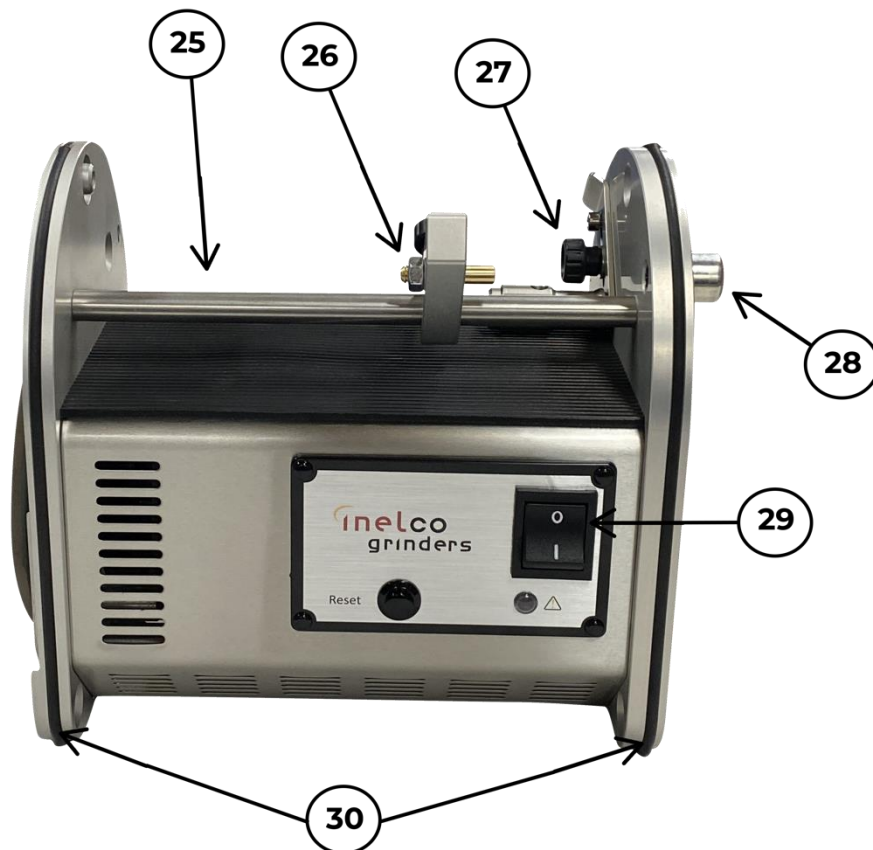

Planos de despiece de piezas de repuesto para Ultima-TIG-Cut

**Consola de afilado**

Pos.	N.º Artículo	Descripción
1	75522500	Dreno/ manguera
2	40320410	Tornillo para la tapa de inspección M4x10
3	44490901	Marco
4	44490700	Tapa de plástico para la inspección
5	44520009	Anillo de sellado para la tapa de inspección
6	44520024	Tornillo para stick-out M10
7	44520028	Muelle para stick-out ø8x42
8	40040670	Tornillo M6x70
9	62189220	Escala de grado
10	75520001	Unidad de ajuste de ángulo
11	44520007	Tira de metal
12	44520008	Casquillo de escala de grado
13	44520004	Tornillo tensor
14	40310404	Tornillo roscado
15	44470124	Embalaje de caucho (membrana) ø25mm
16	44520027	Cojinete externo en bronce
17	44470312	Anillo O Ø12x2,5mm
18	44520022	Tornillo roscado

**Disco de afilador con accesorios**

Pos.	N.º Artículo	Descripción
19	41530530	Rueda en U
20	44520017	Buje para disco
21	44496525	Tornillo roscado M5
22	44490512	Disco de diamante
23	44520018	Empaquetaduras para casquillo
24	44520010	Anillo de sellado para la placa

### Unidad del motor

Pos.	N.º Artículo	Descripción
25	44520106	Barra de la parada de longitud
26a	44520107	Parada de longitud
26b	44520109	Pasador para la parada de longitud
26c	41110605	Tuerca M6
26d	44493210	Tornillo BT16P M4x16
27a	44520112	Tornillo para Pickup
27b	44520045	Catch para pickup
27c	40110511	Tornillo M4x12
27d	41512304	Arandela ø4
28	44520130	Tornillo para Stick-out
29	17110027	Interruptor
30	44520010	Embalaje con anillos para placa

### Transmisión de corte

Pos.	N.º Artículo	Descripción
31	44520101	Cojinete de transmisión hub Cut
32	40310406	Tornillo roscado M6x6mm
33	44520202	Transmisión de UTC110/220
34	44520103	Rueda dentada de transmisión
35	44520104	Arandela para rueda dentada de transmisión
36	40310522	Tornillo Allen M3x10mm