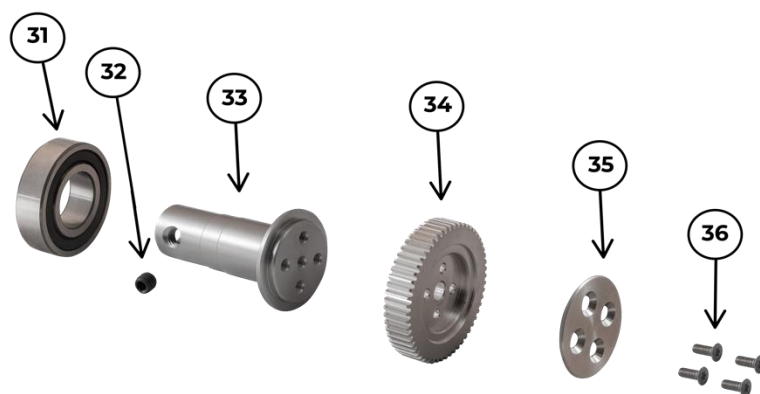

Planos de despiece de piezas de repuesto para Ultima-TIG-Cut

**Consola de afilado**

Pos.	N.º Artículo	Descripción
1	75522500	Dreno/ manguera
2	40320410	Tornillo para la tapa de inspección M4x10
3	44490901	Marco
4	44490700	Tapa de plástico para la inspección
5	44520009	Anillo de sellado para la tapa de inspección
6	44520024	Tornillo para stick-out M10
7	44520028	Muelle para stick-out ø8x42
8	40040670	Tornillo M6x70
9	62189220	Escala de grado
10	75520001	Unidad de ajuste de ángulo
11	44520007	Tira de metal
12	44520008	Casquillo de escala de grado
13	44520004	Tornillo tensor
14	40310404	Tornillo roscado
15	44470124	Embalaje de caucho (membrana) ø25mm
16	44520027	Cojinete externo en bronce
17	44470312	Anillo O Ø12x2,5mm
18	44520022	Tornillo roscado

**Disco de afilador con accesorios**

Pos.	N.º Artículo	Descripción
19	41530530	Rueda en U
20	44520017	Buje para disco
21	44496525	Tornillo roscado M5
22	44490512	Disco de diamante
23	44520018	Empaquetaduras para casquillo
24	44520010	Anillo de sellado para la placa

### Unidad del motor

Pos.	N.º Artículo	Descripción
25	44520106	Barra de la parada de longitud
26a	44520107	Parada de longitud
26b	44520109	Pasador para la parada de longitud
26c	41110605	Tuerca M6
26d	44493210	Tornillo BT16P M4x16
27a	44520112	Tornillo para Pickup
27b	44520045	Catch para pickup
27c	40110511	Tornillo M4x12
27d	41512304	Arandela ø4
28	44520130	Tornillo para Stick-out
29	17110027	Interruptor
30	44520010	Embalaje con anillos para placa

### Transmisión de corte

Pos.	N.º Artículo	Descripción
31	44520101	Cojinete de transmisión hub Cut
32	40310406	Tornillo roscado M6x6mm
33	44520202	Transmisión de UTC110/220
34	44520103	Rueda dentada de transmisión
35	44520104	Arandela para rueda dentada de transmisión
36	40310522	Tornillo Allen M3x10mm