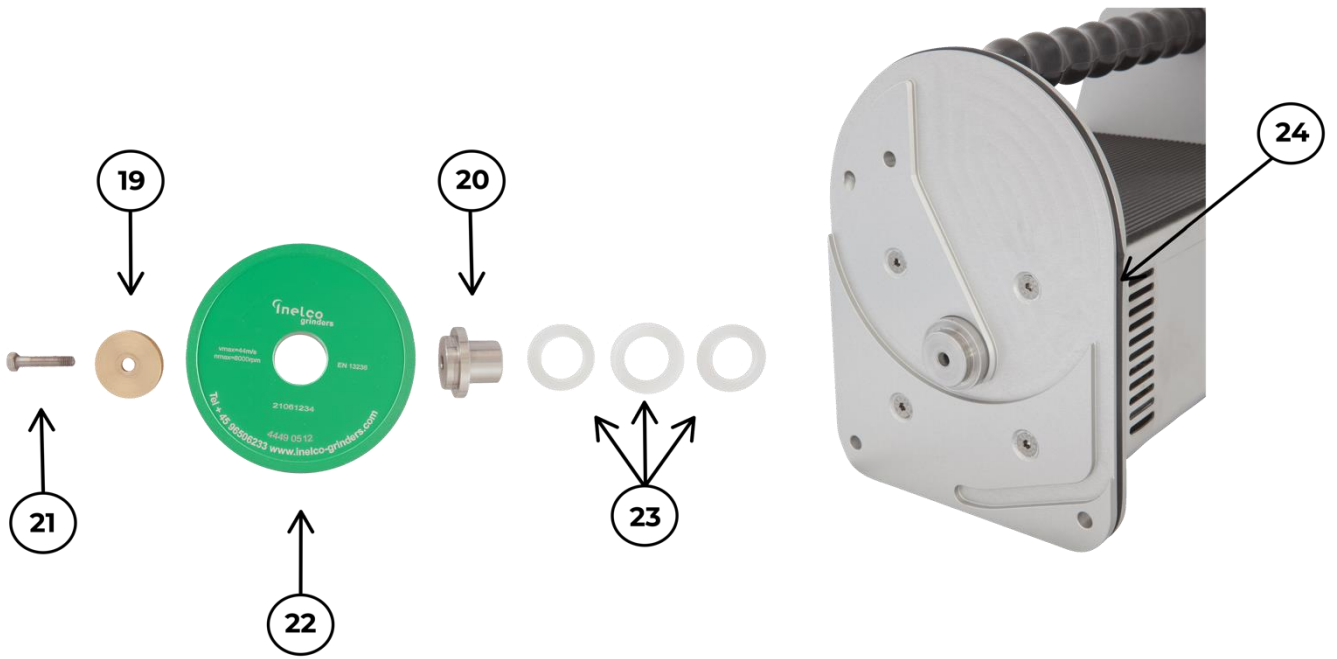

Planos de despiece de piezas de repuesto para Ultima-TIG-Cut

**Consola de afilado**

Pos.	N.º Artículo	Descripción
1	75522500	Dreno/ manguera
2	40320410	Tornillo para la tapa de inspección M4x10
3	44490901	Marco
4	44490700	Tapa de plástico para la inspección
5	44520009	Anillo de sellado para la tapa de inspección
6	44520024	Tornillo para stick-out M10
7	44520028	Muelle para stick-out ø8x42
8	40040670	Tornillo M6x70
9	62189220	Escala de grado
10	75520001	Unidad de ajuste de ángulo
11	44520007	Tira de metal
12	44520008	Casquillo de escala de grado
13	44520004	Tornillo tensor
14	40310404	Tornillo roscado
15	44470124	Embalaje de caucho (membrana) ø25mm
16	44520027	Cojinete externo en bronce
17	44470312	Anillo O Ø12x2,5mm
18	44520022	Tornillo roscado

### Unidad del motor

Pos.	N.º Artículo	Descripción
25	44520106	Barra de la parada de longitud
26a	44520107	Parada de longitud
26b	44520109	Pasador para la parada de longitud
26c	41110605	Tuerca M6
26d	44493210	Tornillo BT16P M4x16
27a	44520112	Tornillo para Pickup
27b	44520045	Catch para pickup
27c	40110511	Tornillo M4x12
27d	41512304	Arandela ø4
28	44520130	Tornillo para Stick-out
29	17110027	Interruptor
30	44520010	Embalaje con anillos para placa

### Transmisión de corte

Pos.	N.º Artículo	Descripción
31	44520101	Cojinete de transmisión hub Cut
32	40310406	Tornillo roscado M6x6mm
33	44520202	Transmisión de UTC110/220
34	44520103	Rueda dentada de transmisión
35	44520104	Arandela para rueda dentada de transmisión
36	40310522	Tornillo Allen M3x10mm