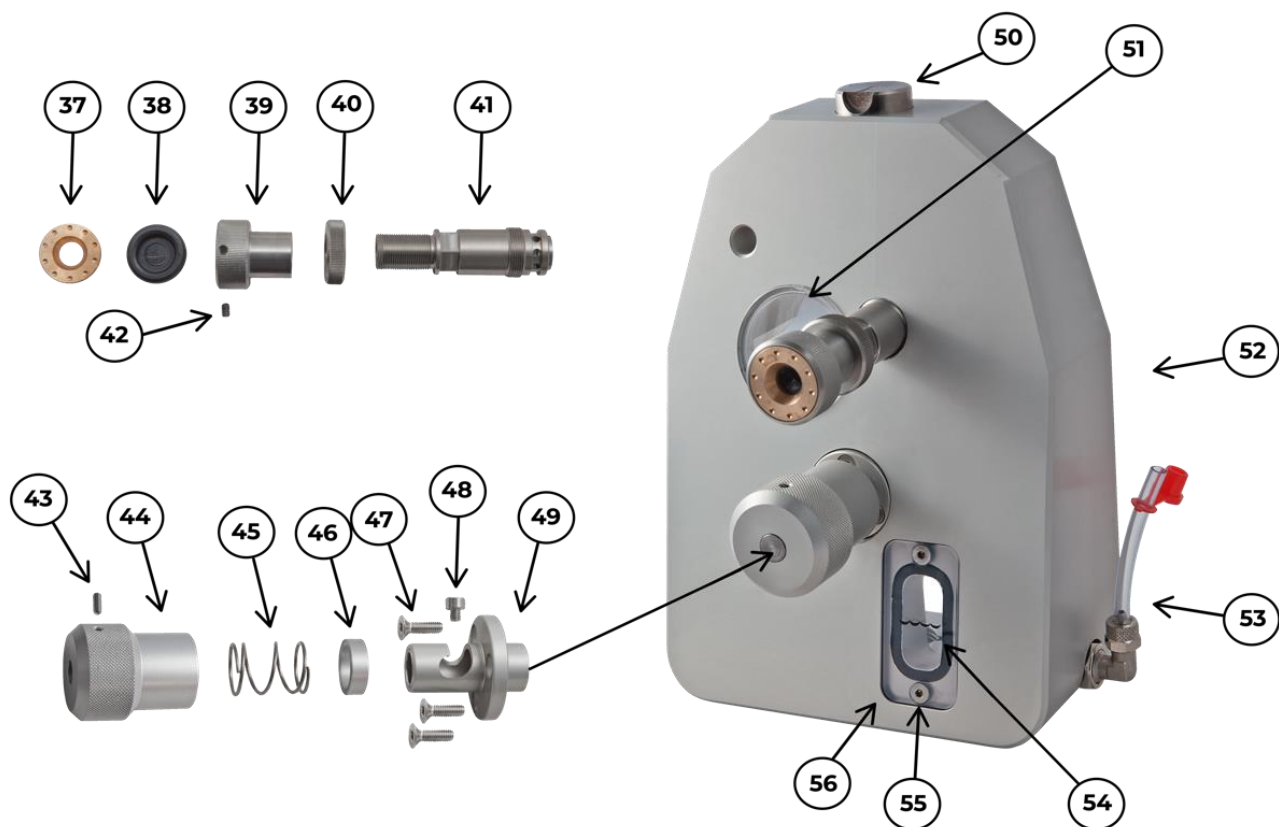

Planos de despiece de piezas de repuesto para Ultima-TIG-Cut

**Consola de afilado**

Pos.	N.º Artículo	Descripción
1	75522500	Dreno/ manguera
2	40320410	Tornillo para la tapa de inspección M4x10
3	44490901	Marco
4	44490700	Tapa de plástico para la inspección
5	44520009	Anillo de sellado para la tapa de inspección
6	44520024	Tornillo para stick-out M10
7	44520028	Muelle para stick-out ø8x42
8	40040670	Tornillo M6x70
9	62189220	Escala de grado
10	75520001	Unidad de ajuste de ángulo
11	44520007	Tira de metal
12	44520008	Casquillo de escala de grado
13	44520004	Tornillo tensor
14	40310404	Tornillo roscado
15	44470124	Embalaje de caucho (membrana) ø25mm
16	44520027	Cojinete externo en bronce
17	44470312	Anillo O Ø12x2,5mm
18	44520022	Tornillo roscado

### Unidad del motor

Pos.	N.º Artículo	Descripción
25	44520106	Barra de la parada de longitud
26a	44520107	Parada de longitud
26b	44520109	Pasador para la parada de longitud
26c	41110605	Tuerca M6
26d	44493210	Tornillo BT16P M4x16
27a	44520112	Tornillo para Pickup
27b	44520045	Catch para pickup
27c	40110511	Tornillo M4x12
27d	41512304	Arandela ø4
28	44520130	Tornillo para Stick-out
29	17110027	Interruptor
30	44520010	Embalaje con anillos para placa

### Unidad de corte

Pos.	N.º Artículo	Descripción
37	44520027	Cojinete externo en bronce
38	44470124	Embalaje de caucho (membrana)
39	44520004	Tornillo tensor
40	44520048	Contratuerca
41	44520047	Guía para soporte de electrodo
42	40310404	Tornillo roscado M4x6
43	40310610	Tornillo con punta roscado M6x10
44	44520034	Mango para la consola de corte
45	44520037	Muelle
46	44520036	Anillo separador para muelle
47	40310524	Tornillo Torx M4x12 (3 unid.)
48	40310520	Tornillo guía
49	44520070	Barra para brazo
50	44520060	Bloque desbarbado
51	44510290	Tapa de inspección
52	44520031	Consola de corte
53	75522500	Dreno/manguera
54	44470329	Sellado p. la tapa del líquido de inspección
55	40310524	Tornillo torxM4x12 (2 unid.)
56	44520125	Tapa de inspección p. nivel de líquido