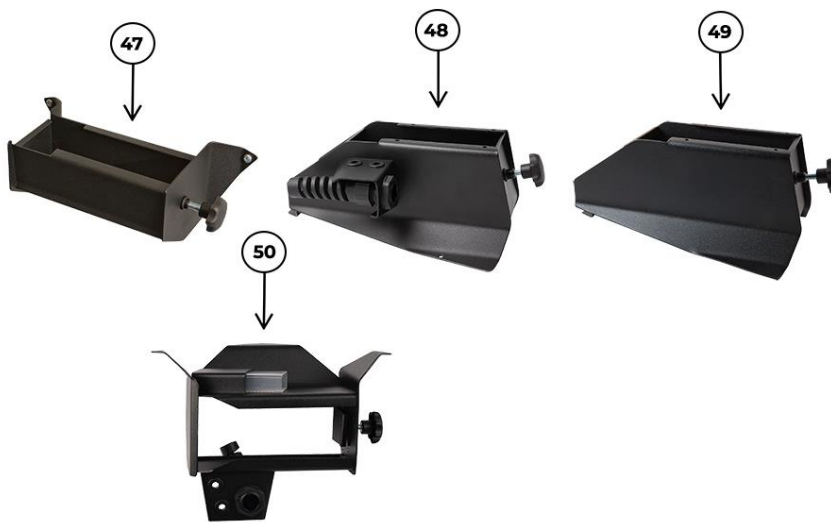

Filter og tilbehør

Pos.	Varenr.	Beskrivelse
41	44510260	Filterkassette NX
42	44510252	Filtergitter NX
43	44510250	Filterhus NX
44	44510253	Unbrakoskrue M5x12
45	44510030	Diamantskive Ø40 NX
46	75505110	Slibeskivekit NX

Neutrix mount

Pos.	Varenr.	Beskrivelse
47	44510280	Vægkonsol NX
48	44510275	Bordkonsol med værktøjsholder NX
49	44510270	Bordkonsol NX
50	44510285	Vægkonsol NX m/værktøjsholder