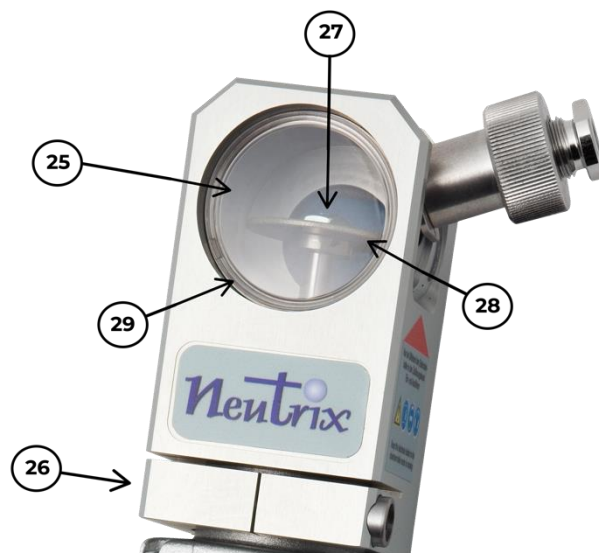

Eksploderede tegninger af reservedelene til Neutrix

Neutrix kuffert

Pos.	Varenr.	Beskrivelse
1	88896022	Neutrix -Tørsliber 230V-50Hz EU
2	44510050	Elektrodeholder NX
	44510164	Klemtang NX/UT, Ø2,4 mm
3	44510440	Unbrakonøgle 2 mm
	44510430	Unbrakonøgle 4 mm
4	44510400	Nøgle 13 & 17 mm
	44510410	Nøgle 14 & 17 mm
5	44510162	Klemtang NX/UT, Ø1,6 mm
	44510165	Klemtang NX/UT, Ø3,2 mm
6	44510328	Rensebørste
7	99140003	Plastpose 120x180 mm
8	44510450	Fedtbeholder
9	44510291	Sugekop
10	44510390	Kuffert med skumindlæg NX

Neutrix opbygning og beskrivelse 1

Pos.	Varenr.	Beskrivelse
11	44510011	Kontakt 850W
12	44510150	Unbrakoskrue til fastspænd.af konsol NX
13	44510020	Slibekonsol NX
14	44510200	Excenter NX
15	44510220	Spændskrue NX
16	44510140	Slibebøsning NX
17	44510025	Omd. regulator
18	44510008	Motor 230V 50 Hz - 850W
19	44510253	Unbrakoskrue M5x12
20	Maskinnr.	
21	44510260	Filterkassette NX
22	44510252	Filtergitter NX
23	44510250	Filterhus NX
24	44510360	Slibeskala

Neutrix opbygning og beskrivelse 2

Pos.	Varenr.	Beskrivelse
25	44510290	Skueglas NX
26	44510190	Unbrakoskrue til stick-out CH M5x30
27	44510370	Kontramøtrik M8 NX
28	44510030	Diamantskive Ø40 NX
29	44510100	Slibekammer NX

Neutrix reservedele

Pos.	Varenr.	Beskrivelse
30	44510011	Afbryder NX (850W)
31	44510019	Kul (2 stk.) til Neutrix 850W 2014
32	44510025	Omd. regulator Neutrix 850W
33	44510050	Elektrodeholder NX
34	44510008	Motor Wag 40-850W 230V-50Hz