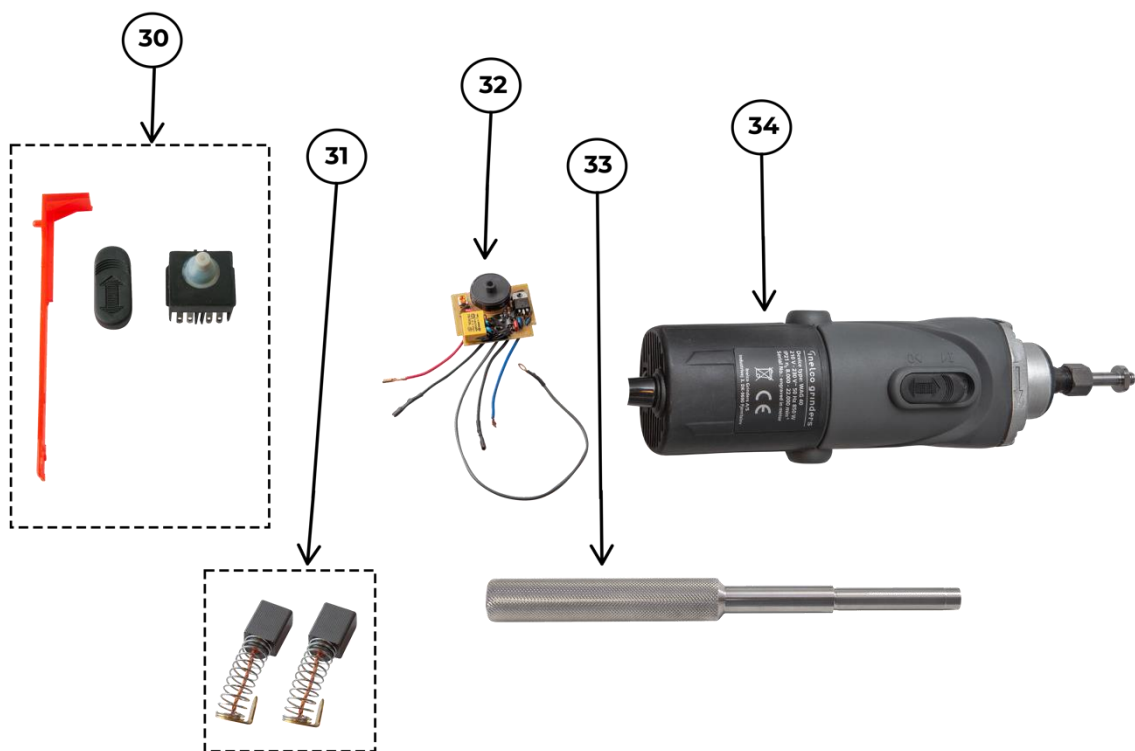

Eksploderede tegninger af reservedelene til Neutrix

Neutrix kuffert

Pos.	Varenr.	Beskrivelse
1	88896022	Neutrix -Tørsliber 230V-50Hz EU
2	44510050	Elektrodeholder NX
	44510164	Klemtang NX/UT, Ø2,4 mm
3	44510440	Unbrakonøgle 2 mm
	44510430	Unbrakonøgle 4 mm
4	44510400	Nøgle 13 & 17 mm
	44510410	Nøgle 14 & 17 mm
5	44510162	Klemtang NX/UT, Ø1,6 mm
	44510165	Klemtang NX/UT, Ø3,2 mm
6	44510328	Rensebørste
7	99140003	Plastpose 120x180 mm
8	44510450	Fedtbeholder
9	44510291	Sugekop
10	44510390	Kuffert med skumindlæg NX

Neutrix opbygning og beskrivelse 1

Pos.	Varenr.	Beskrivelse
11	44510011	Kontakt 850W
12	44510150	Unbrakoskrue til fastspænd.af konsol NX
13	44510020	Slibekonsol NX
14	44510200	Excenter NX
15	44510220	Spændskrue NX
16	44510140	Slibebøsning NX
17	44510025	Omd. regulator
18	44510008	Motor 230V 50 Hz - 850W
19	44510253	Unbrakoskrue M5x12
20	Maskinnr.	
21	44510260	Filterkassette NX
22	44510252	Filtergitter NX
23	44510250	Filterhus NX
24	44510360	Slibeskala

Neutrix opbygning og beskrivelse 2

Pos.	Varenr.	Beskrivelse
25	44510290	Skueglas NX
26	44510190	Unbrakoskrue til stick-out CH M5x30
27	44510370	Kontramøtrik M8 NX
28	44510030	Diamantskive Ø40 NX
29	44510100	Slibekammer NX

Neutrix reservedele

Pos.	Varenr.	Beskrivelse
30	44510011	Afbryder NX (850W)
31	44510019	Kul (2 stk.) til Neutrix 850W 2014
32	44510025	Omd. regulator Neutrix 850W
33	44510050	Elektrodeholder NX
34	44510008	Motor Wag 40-850W 230V-50Hz