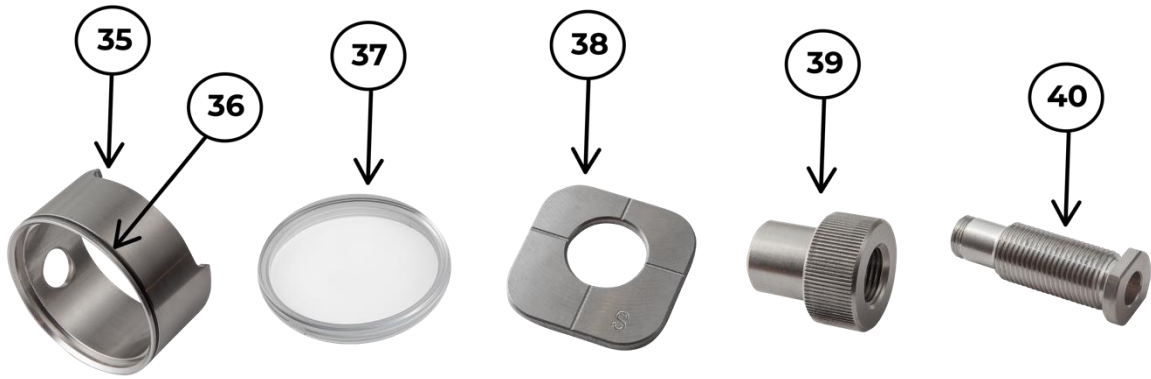

Slibekammer

Pos.	Varenr.	Beskrivelse
35	44510100	Slibekammer NX
36	44510481	O-ring Ø48x1 mm
37	44510290	Skueglas NX
38	44510200	Excenter NX
39	44510220	Spændskrue NX
40	44510140	Slibebøsning NX