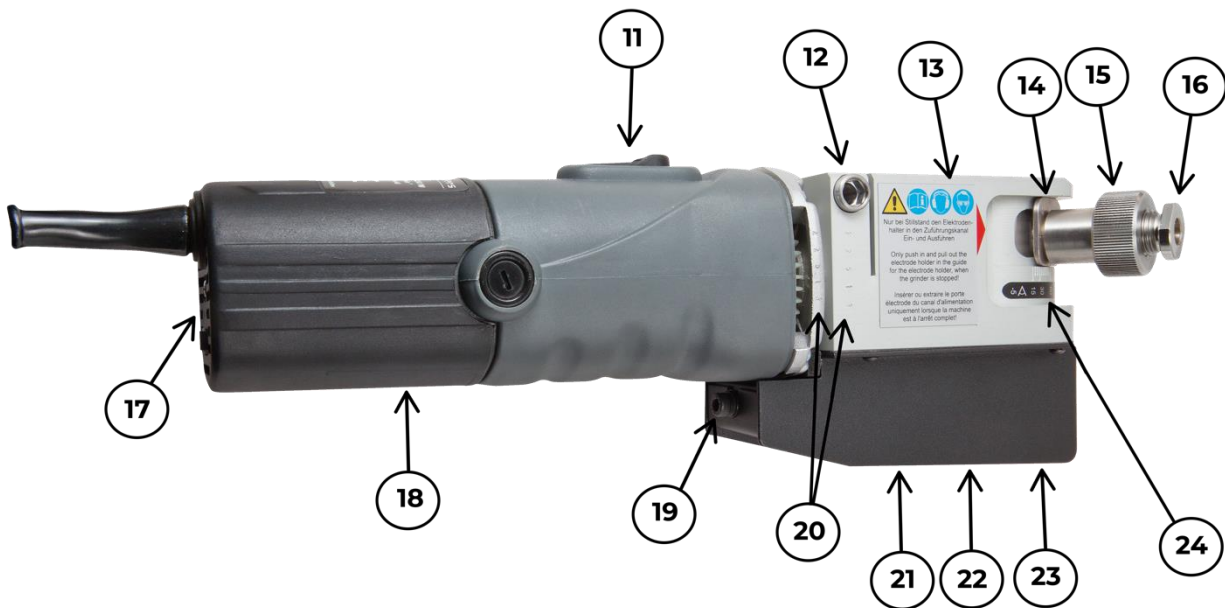

Eksploderede tegninger af reservedelene til Neutrix

Neutrix kuffert

Pos.	Varenr.	Beskrivelse
1	88896022	Neutrix -Tørsliber 230V-50Hz EU
2	44510050	Elektrodeholder NX
	44510164	Klemtang NX/UT, Ø2,4 mm
3	44510440	Unbrakonøgle 2 mm
	44510430	Unbrakonøgle 4 mm
4	44510400	Nøgle 13 & 17 mm
	44510410	Nøgle 14 & 17 mm
5	44510162	Klemtang NX/UT, Ø1,6 mm
	44510165	Klemtang NX/UT, Ø3,2 mm
6	44510328	Rensebørste
7	99140003	Plastpose 120x180 mm
8	44510450	Fedtbeholder
9	44510291	Sugekop
10	44510390	Kuffert med skumindlæg NX

Neutrix opbygning og beskrivelse 1

Pos.	Varenr.	Beskrivelse
11	44510011	Kontakt 850W
12	44510150	Unbrakoskrue til fastspænd.af konsol NX
13	44510020	Slibekonsol NX
14	44510200	Excenter NX
15	44510220	Spændskrue NX
16	44510140	Slibebøsning NX
17	44510025	Omd. regulator
18	44510008	Motor 230V 50 Hz - 850W
19	44510253	Unbrakoskrue M5x12
20	Maskinnr.	
21	44510260	Filterkassette NX
22	44510252	Filtergitter NX
23	44510250	Filterhus NX
24	44510360	Slibeskala