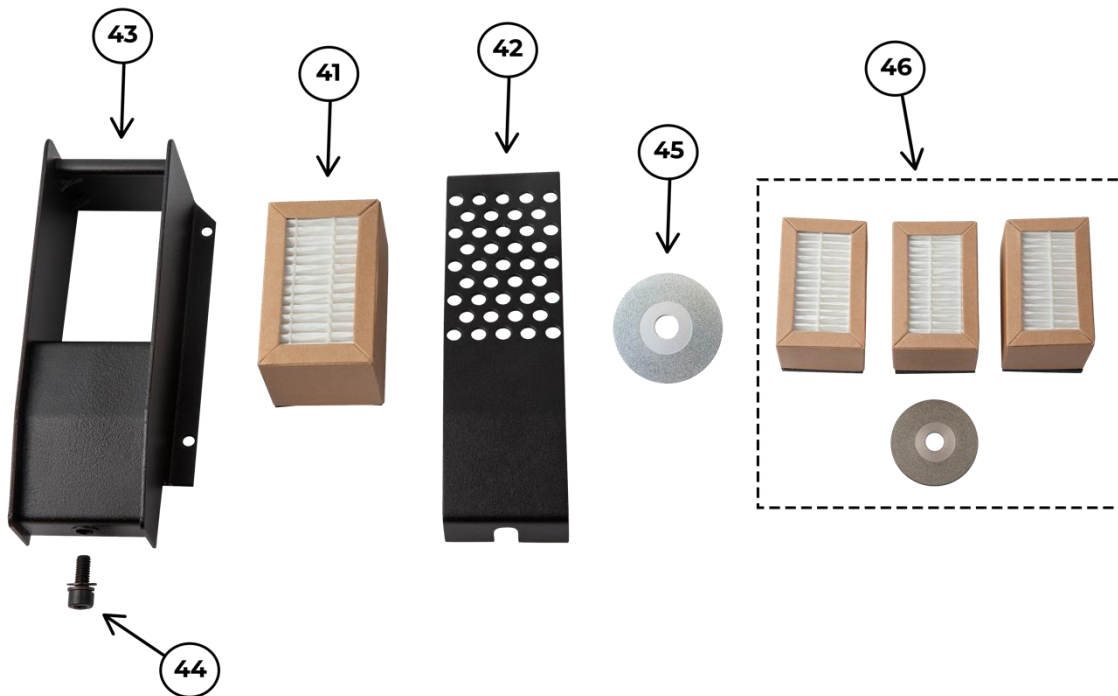

Slibekammer

Pos.	Varenr.	Beskrivelse
35	44510100	Slibekammer NX
36	44510481	O-ring Ø48x1 mm
37	44510290	Skueglas NX
38	44510200	Excenter NX
39	44510220	Spændskrue NX
40	44510140	Slibebøsning NX