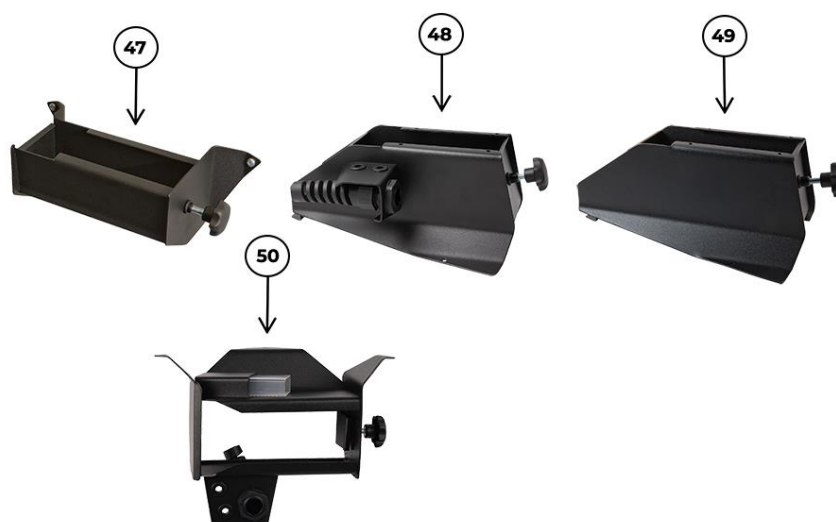

Filtre et accessoires

Pos.	Num. article	Description
41	44510260	Cartouche du filtre
42	44510252	Couvercle du filtre
43	44510250	Boîtier du filtre
44	44510253	Vis Allen M5x12
45	44510030	Disque diamant Ø40 mm
46	75505110	Neutrix disque abrasif kit (1 disc et 3 Filtre)

Monture Neutrix

Pos.	Num. article	Description
47	44510280	Console Neutrix pour fixation murale NX
48	44510275	Console Neutrix pour fixation sur table avec porte-outil NX
49	44510270	Console Neutrix pour fixation sur table NX
50	44510285	Console Neutrix pour fixation murale avec porte-outil