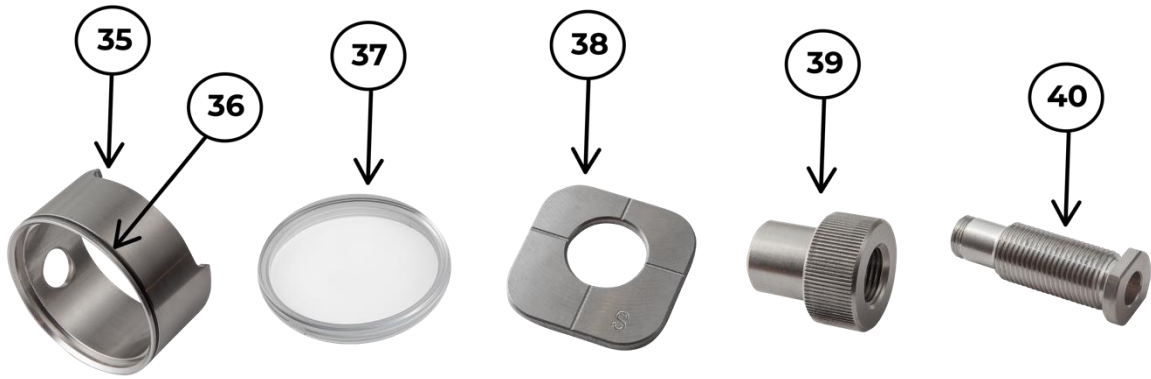

Chambre d'affûtage

Pos.	Num. article	Description
35	44510100	Chambre d'affûtage sans verre
36	44510481	Circle ring Ø48x1 mm
37	44510290	Verre/fenêtre d'inspection
38	44510200	Plaque excentrique
39	44510220	Vis de fixation de l'angle d'affûtage
40	44510140	Guide pour porte-électrode