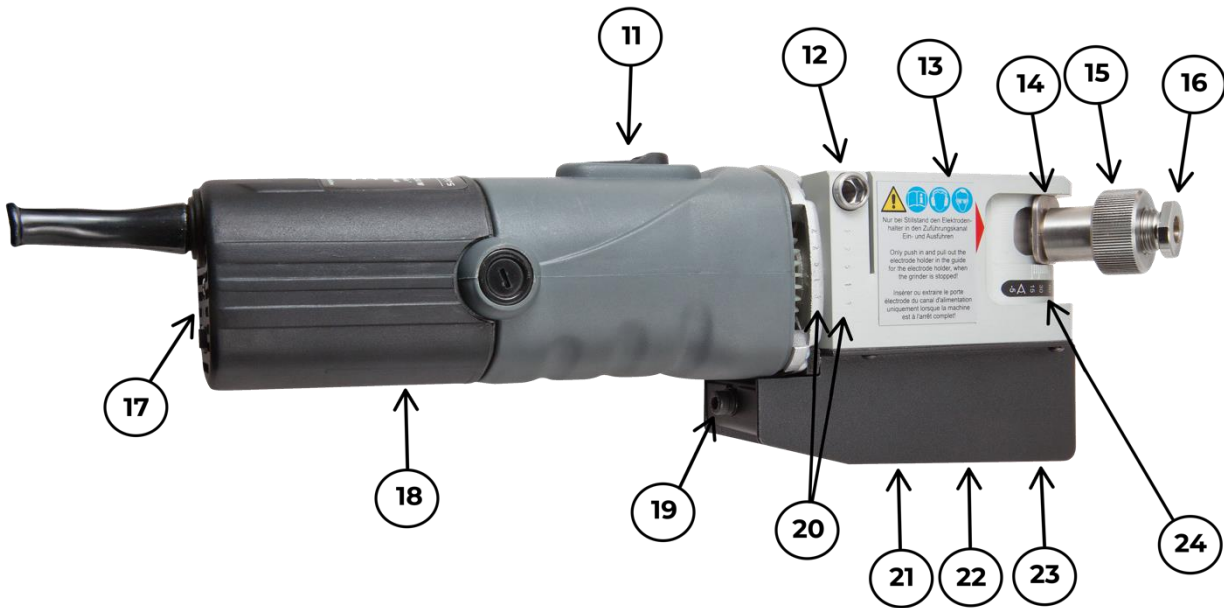

Vue éclatées des pièces de rechange pour l'affûteuse Neutrix

**Dossier Neutrix**

Pos.	Num. article	Description
1	88896022	Neutrix 230V 50HZ
2	44510050	Porte-électrode Nx
	44510164	Pince électrode, Diametre 2,4 mm NX/UT
3	44510440	Clé Allen 2 mm
	44510430	Clé Allen 4 mm
4	44510400	Clé à fourche 13mm & 17mm
	44510410	Clé à fourche 14mm
5	44510162	Pince électrode, Diametre 1,6 mm NX/UT
	44510165	Pince électrode, Diametre 3,2 mm NX/UT
6	44510328	Brosse de nettoyage
7	99140003	Sac en plastique 120x180 mm
8	44510450	Récipient de graisse
9	44510291	Pigeon
10	44510390	Valise pour affûteuse avec mousse

### Neutrix structure et description 1

Pos.	Num. article	Description
11	44510011	Interrupteur Neutrix 850W
12	44510150	Vis allen pour fixer la tête d'affûtage
13	44510020	Tête d'affûtage NX
14	44510200	Plaque excentrique
15	44510220	Vis de fixation de l'angle d'affûtage
16	44510140	Guide pour porte-électrode
17	44510025	Régulateur de vitesse Neutrix 850W
18	44510008	Moteur Wag 40-850W 230V-50Hz
19	44510253	Vis Allen M5x12
20	Numéro de machine	
21	44510260	Cartouche du filtre
22	44510252	Couvercle du filtre
23	44510250	Boîtier du filtre
24	44510360	Échelle graduée pour indication angle d'affûtage

## Neutrix structure et description 2

Pos.	Num. article	Description
25	44510290	Verre/fenêtre d'inspection
26	44510190	Vis pour ajustement sortie d'électrode (M5 x 30)
27	44510370	Vis pour fixation du disque diamant
28	44510030	Disque diamant Ø40 mm
29	44510100	Chambre d'affûtage sans verre