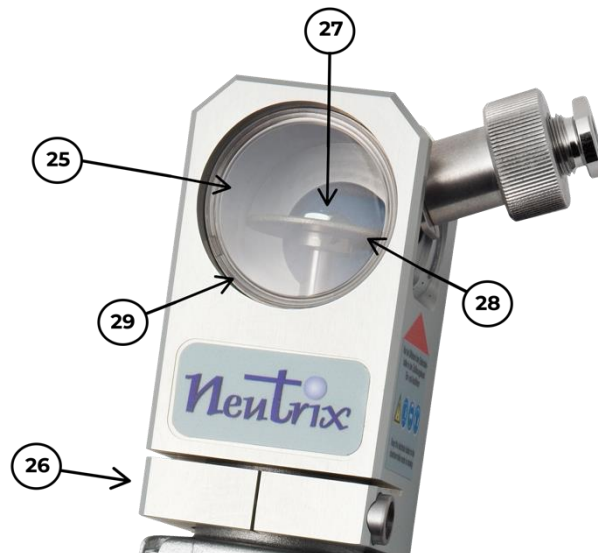

Vue éclatées des pièces de rechange pour l'affûteuse Neutrix

**Dossier Neutrix**

Pos.	Num. article	Description
1	88896022	Neutrix 230V 50HZ
2	44510050	Porte-électrode Nx
	44510164	Pince électrode, Diametre 2,4 mm NX/UT
3	44510440	Clé Allen 2 mm
	44510430	Clé Allen 4 mm
4	44510400	Clé à fourche 13mm & 17mm
	44510410	Clé à fourche 14mm
5	44510162	Pince électrode, Diametre 1,6 mm NX/UT
	44510165	Pince électrode, Diametre 3,2 mm NX/UT
6	44510328	Brosse de nettoyage
7	99140003	Sac en plastique 120x180 mm
8	44510450	Récipient de graisse
9	44510291	Pigeon
10	44510390	Valise pour affûteuse avec mousse

### Neutrix structure et description 1

Pos.	Num. article	Description
11	44510011	Interrupteur Neutrix 850W
12	44510150	Vis allen pour fixer la tête d'affûtage
13	44510020	Tête d'affûtage NX
14	44510200	Plaque excentrique
15	44510220	Vis de fixation de l'angle d'affûtage
16	44510140	Guide pour porte-électrode
17	44510025	Régulateur de vitesse Neutrix 850W
18	44510008	Moteur Wag 40-850W 230V-50Hz
19	44510253	Vis Allen M5x12
20	Numéro de machine	
21	44510260	Cartouche du filtre
22	44510252	Couvercle du filtre
23	44510250	Boîtier du filtre
24	44510360	Échelle graduée pour indication angle d'affûtage

## Neutrix structure et description 2

Pos.	Num. article	Description
25	44510290	Verre/fenêtre d'inspection
26	44510190	Vis pour ajustement sortie d'électrode (M5 x 30)
27	44510370	Vis pour fixation du disque diamant
28	44510030	Disque diamant Ø40 mm
29	44510100	Chambre d'affûtage sans verre

## Neutrix pièces détachées

Pos.	Num. article	Description
30	44510011	Interrupteur Neutrix 850W
31	44510019	Brosse (2 pc) moteur 850W 2014
32	44510025	Régulateur de vitesse Neutrix 850W
33	44510050	Porte-électrode Nx
34	44510008	Moteur Wag 40-850W 230V-50Hz