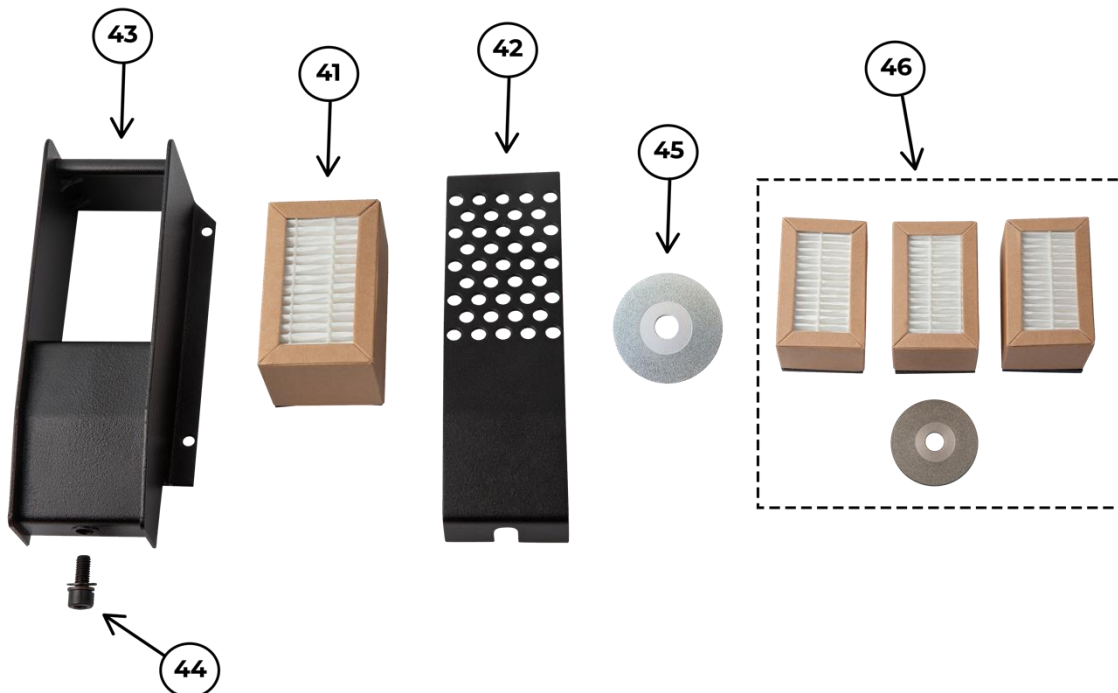

Chambre d'affûtage

Pos.	Num. article	Description
35	44510100	Chambre d'affûtage sans verre
36	44510481	Circle ring Ø48x1 mm
37	44510290	Verre/fenêtre d'inspection
38	44510200	Plaque excentrique
39	44510220	Vis de fixation de l'angle d'affûtage
40	44510140	Guide pour porte-électrode