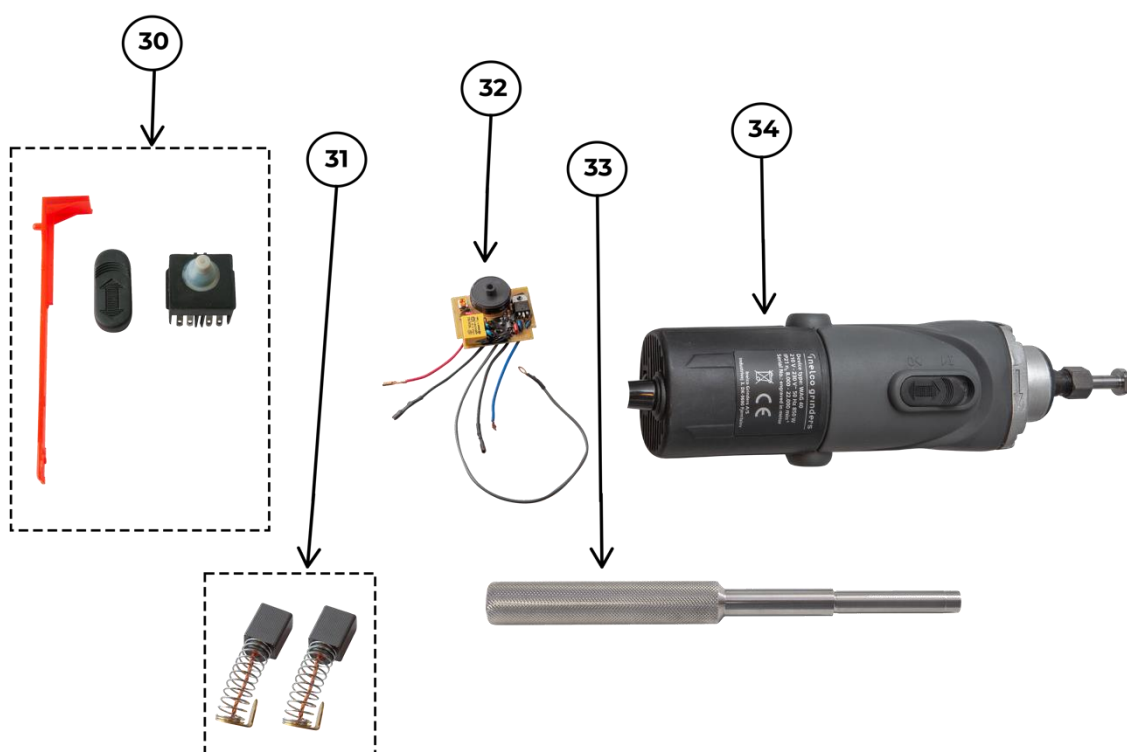

Vue éclatées des pièces de rechange pour l'affûteuse Neutrix

**Dossier Neutrix**

Pos.	Num. article	Description
1	88896022	Neutrix 230V 50HZ
2	44510050	Porte-électrode Nx
	44510164	Pince électrode, Diametre 2,4 mm NX/UT
3	44510440	Clé Allen 2 mm
	44510430	Clé Allen 4 mm
4	44510400	Clé à fourche 13mm & 17mm
	44510410	Clé à fourche 14mm
5	44510162	Pince électrode, Diametre 1,6 mm NX/UT
	44510165	Pince électrode, Diametre 3,2 mm NX/UT
6	44510328	Brosse de nettoyage
7	99140003	Sac en plastique 120x180 mm
8	44510450	Récipient de graisse
9	44510291	Pigeon
10	44510390	Valise pour affûteuse avec mousse

### Neutrix structure et description 1

Pos.	Num. article	Description
11	44510011	Interrupteur Neutrix 850W
12	44510150	Vis allen pour fixer la tête d'affûtage
13	44510020	Tête d'affûtage NX
14	44510200	Plaque excentrique
15	44510220	Vis de fixation de l'angle d'affûtage
16	44510140	Guide pour porte-électrode
17	44510025	Régulateur de vitesse Neutrix 850W
18	44510008	Moteur Wag 40-850W 230V-50Hz
19	44510253	Vis Allen M5x12
20	Numéro de machine	
21	44510260	Cartouche du filtre
22	44510252	Couvercle du filtre
23	44510250	Boîtier du filtre
24	44510360	Échelle graduée pour indication angle d'affûtage

## Neutrix structure et description 2

Pos.	Num. article	Description
25	44510290	Verre/fenêtre d'inspection
26	44510190	Vis pour ajustement sortie d'électrode (M5 x 30)
27	44510370	Vis pour fixation du disque diamant
28	44510030	Disque diamant Ø40 mm
29	44510100	Chambre d'affûtage sans verre

## Neutrix pièces détachées

Pos.	Num. article	Description
30	44510011	Interrupteur Neutrix 850W
31	44510019	Brosse (2 pc) moteur 850W 2014
32	44510025	Régulateur de vitesse Neutrix 850W
33	44510050	Porte-électrode Nx
34	44510008	Moteur Wag 40-850W 230V-50Hz